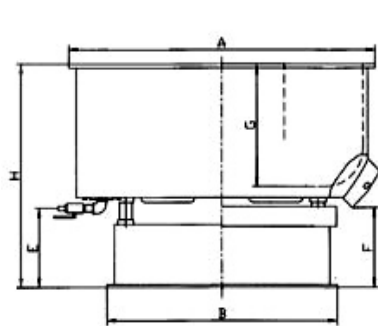

### DIMENSIONS

INCHES	A	B	C	D	E	F	G	H	WEIGHT
45-CTV	94	71	26.3	88	12	12	30.3	54.3	6280LB.

COPYRIGHT ROYSON 2010